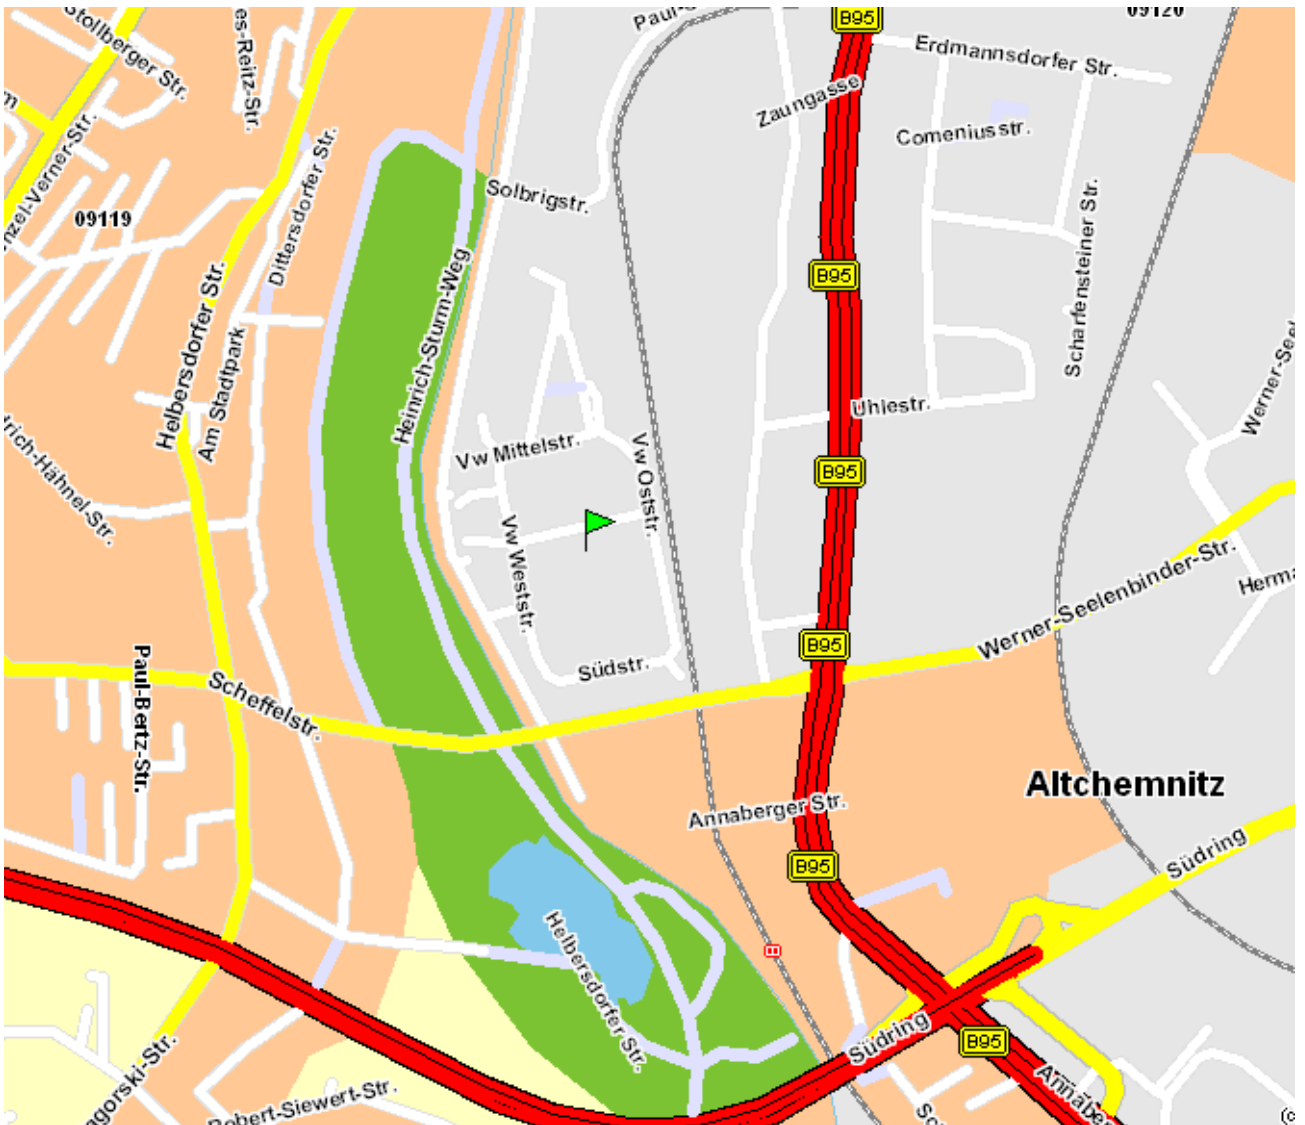

Henkel

A Brand like a friend

Übersichtskarte zur Wegbeschreibung

Henkel

Technologies