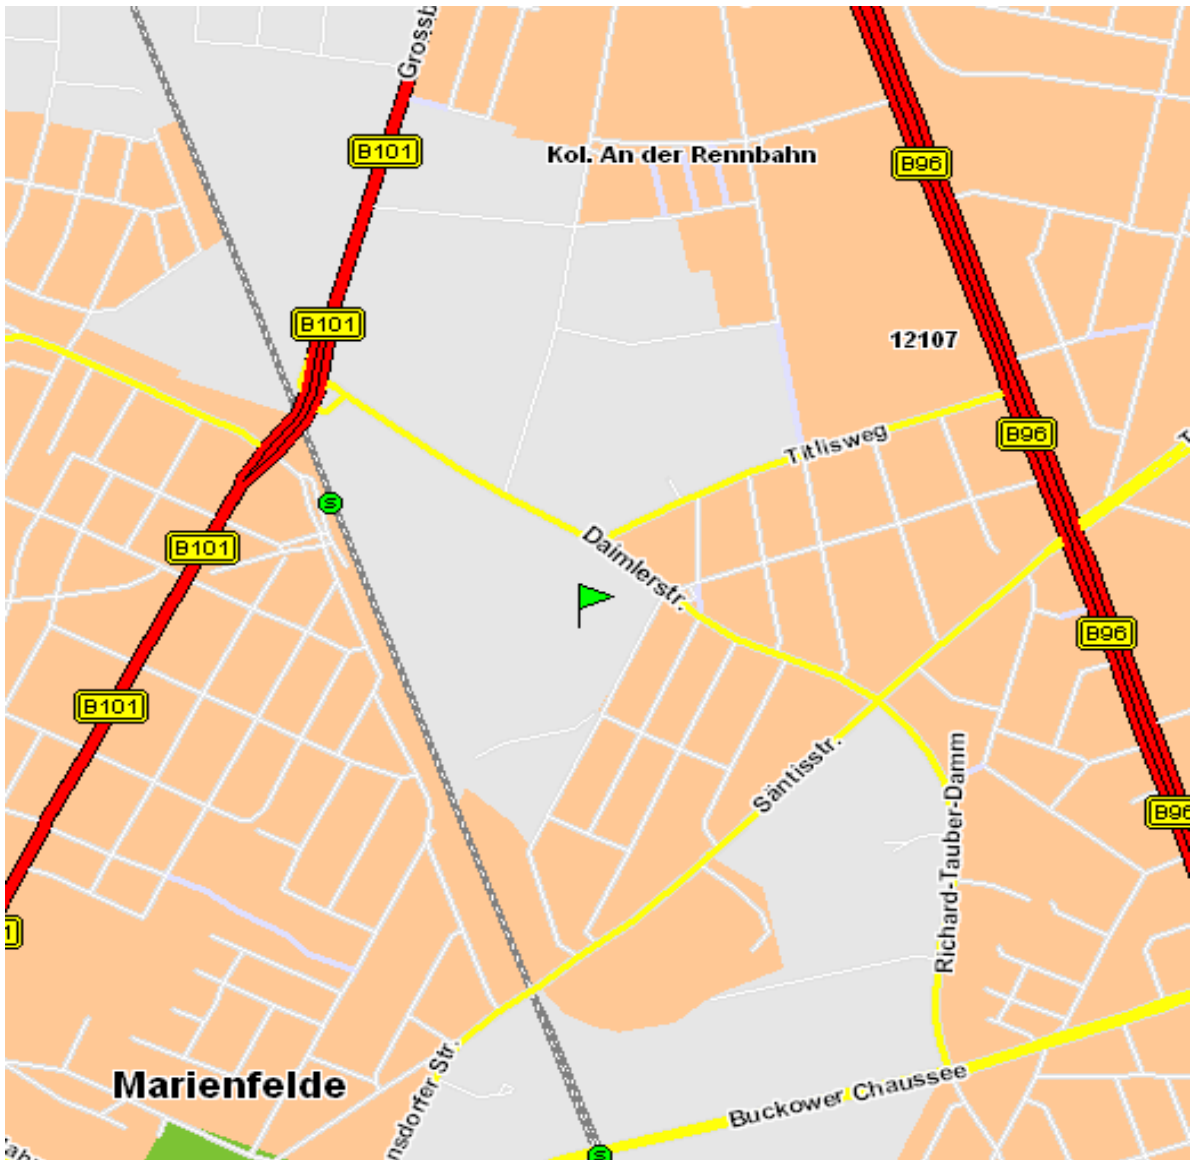

A Brand like a friend

Übersichtskarte zur Wegbeschreibung

Technologies